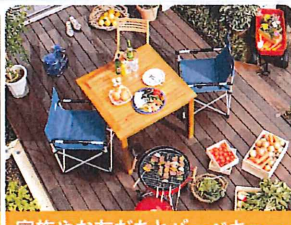

新商品「中庭のある家」誕生。

望遠鏡で星空観察

家族やお友だちとバーベキュー

愛犬もお気に入り

ひなたで読書三昧

子どもと一緒にガーデニング

新春
特別企画

新商品誕生フェア

ご来店の方全員に

子育てママに役立つ情報誌「ママDo! 15号」

※掲載の仕様はイメージを含みます。色目地、柄等の見え方が実物と異なる場合、実物が優先されます。掲載の設備・仕様は説明、意匠用の一部イメージを含んでおります。また商品改良のため仕様変更になることがあります。あらかじめご了承ください。※掲載のイメージはCG合成のため、色・目地・柄等の見え方が実物と異なる場合、実物が優先されます。※営業系サイディングは柄や色により、上下の接合部が目立つ場合があります。特に塗り壁調の場合は接合部が目立ちやすいのであらかじめご了承ください。※外観につきましては、一部アレンジ工事を含みます。