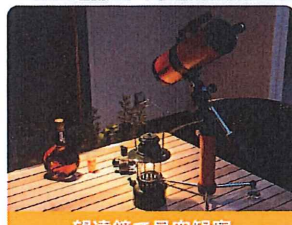

新商品「中庭のある家」誕生。

望遠鏡で星空観察

家族やお友だちとバーベキュー

愛犬もお気に入り

ひなたで読書三昧

子どもと一緒にガーデニング

新春
特別企画

新商品誕生フェア

ご来店の方全員に

子育てママに役立つ情報誌「ママDo! 15号」

※掲載の仕様はイメージを含みます。色目地、柄等の見え方が実物と異なる場合、実物が優先されます。掲載の設備・仕様は説明、意匠用の一部イメージを含んでおります。また商品改良のため仕様変更になることがあります。あらかじめご了承ください。※掲載のイメージはCG合成のため、色・目地・柄等の見え方が実物と異なる場合、実物が優先されます。※営業系サイディングは柄や色により、上下の接合部が目立つ場合があります。特に塗り壁調の場合は接合部が目立ちやすいのであらかじめご了承ください。※外観につきましては、一部アレンジ工事を含みます。