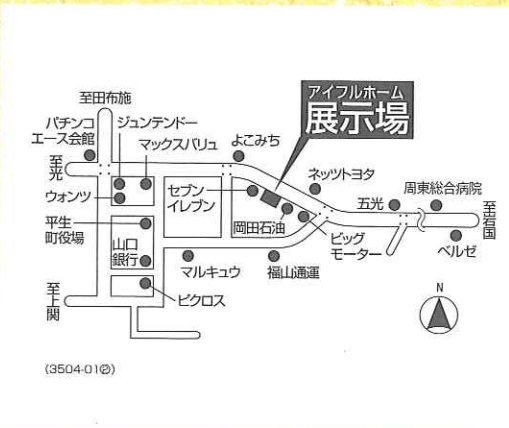

みなさまに

厳選
&
実例
100プラン集

子育てに役立つ情報誌
ママDo!

○アンケートにご記入いただきました方に上記プレゼントを差し上げます。
プレゼントは数に限りがございますので、お早めのご来場をお待ちしております。

フェア開催中

**TV-CM
好評放映中!**
ホームページ限定!
松下奈緒さん出演
CMメイキング映像公開中

1/
9(土) 10(日) 11(祝)
開催時間/10:00~18:00

ホームページが新しくなりました!
パソコンからは、
こちら www.eyefulhome.jp
ケータイは、
こちら mobile.eyefulhome.jp

ご挨拶
あけましておめでとうございます。
お正月はいかがおすごしですか？ また一つお住まいも年をとりましたね。
年を経るごとに物も増えてなかなかのびのびできなくなっていますか？
ゆっくり足をのばせるお風呂って最高ですよ。
今年のはのびのび過ごせる広い家を考えてみませんか？
私たちがお手伝いいたします。展示場にてお待ちしております。
迎春

**岩国店
柳井展示場**
(株)イワナミ
0820-56-9500
〒742-1102 熊毛郡平生町平生村558-16
アイフルホームF.C.本部
東京都江東区亀戸1丁目5番7号