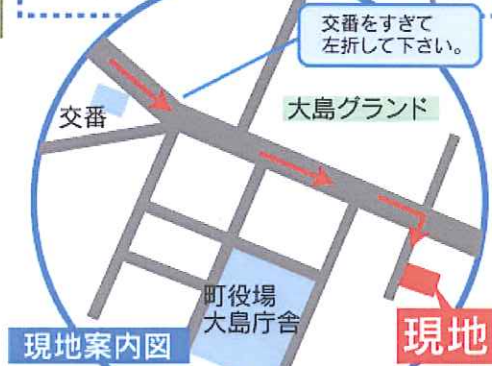

新商品 平屋住宅

自分の時間を大切にできる
ゆとりを創出。
趣味スペースをご用意し、
毎日を楽しめる空間を
ご提案します。

New **AYA**
アイフルホームの住まい

同時開催
新商品説明会

※写真はイメージです。実物とは異なります。

ジャパニーズスタイル

ジャパニーズモダンスタイル ナチュラルモダンスタイル ニューオーソドックススタイル コンテンポラリースタイル

大島商船高専を
過ぎたら2差路を
左に。
↑奥畑
一橋
の看板の「奥畑」の
方向へ
進んでください。

大島大橋を渡って
右折して下さい

交番をすぎて
左折して下さい。

アイフルホーム
株式会社 イワナミ アイフルホーム事業部

●お問い合わせ先 ☎ (0820) 56-9500

■アイフルホームの最新情報はインターネットでもご覧頂けます。 <http://www.eyefulhome.jp>

宅地建物取引業 国土交通大臣(2)第6413号
国土交通大臣許可(般-17)第18918号
岩国店 柳井展示場
〒742-1102
熊毛郡平生町平生村558-16
E-mail: 3504yanai-b@net.eyefulhome.co.jp

ご来場プレゼント

みなさまに
新しく
なった
厳選&実例
100プラン集

広告有効期限/6月末日迄

現地案内図

現地