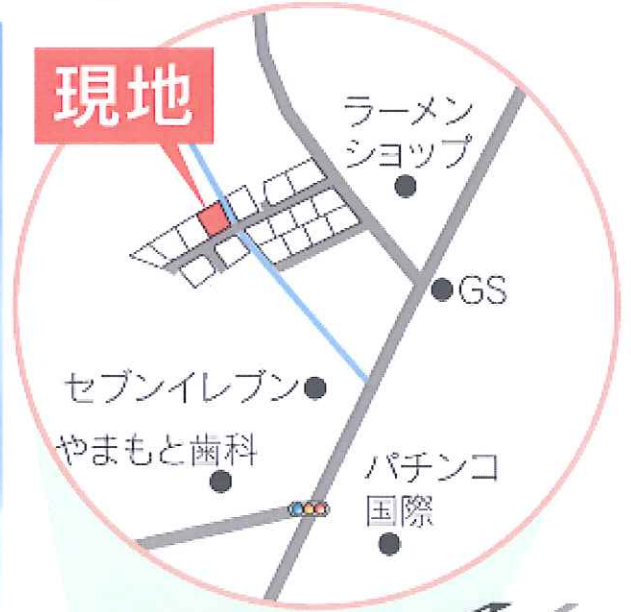

完成見学会開催

3月5日(土)6日(日) 10:00~17:00 (in) 田布施町大字波野

施主様のご好意により、2日間限り。
見どころ満載の長期優良住宅です。
ぜひご参考下さい。

セシボ キッズデザインの家

現地案内図

アイフルホーム

株式会社 イワナミ アイフルホーム事業部

宅地建物取引業 国土交通大臣(2)第6413号
国土交通大臣許可(般-17)第18918号